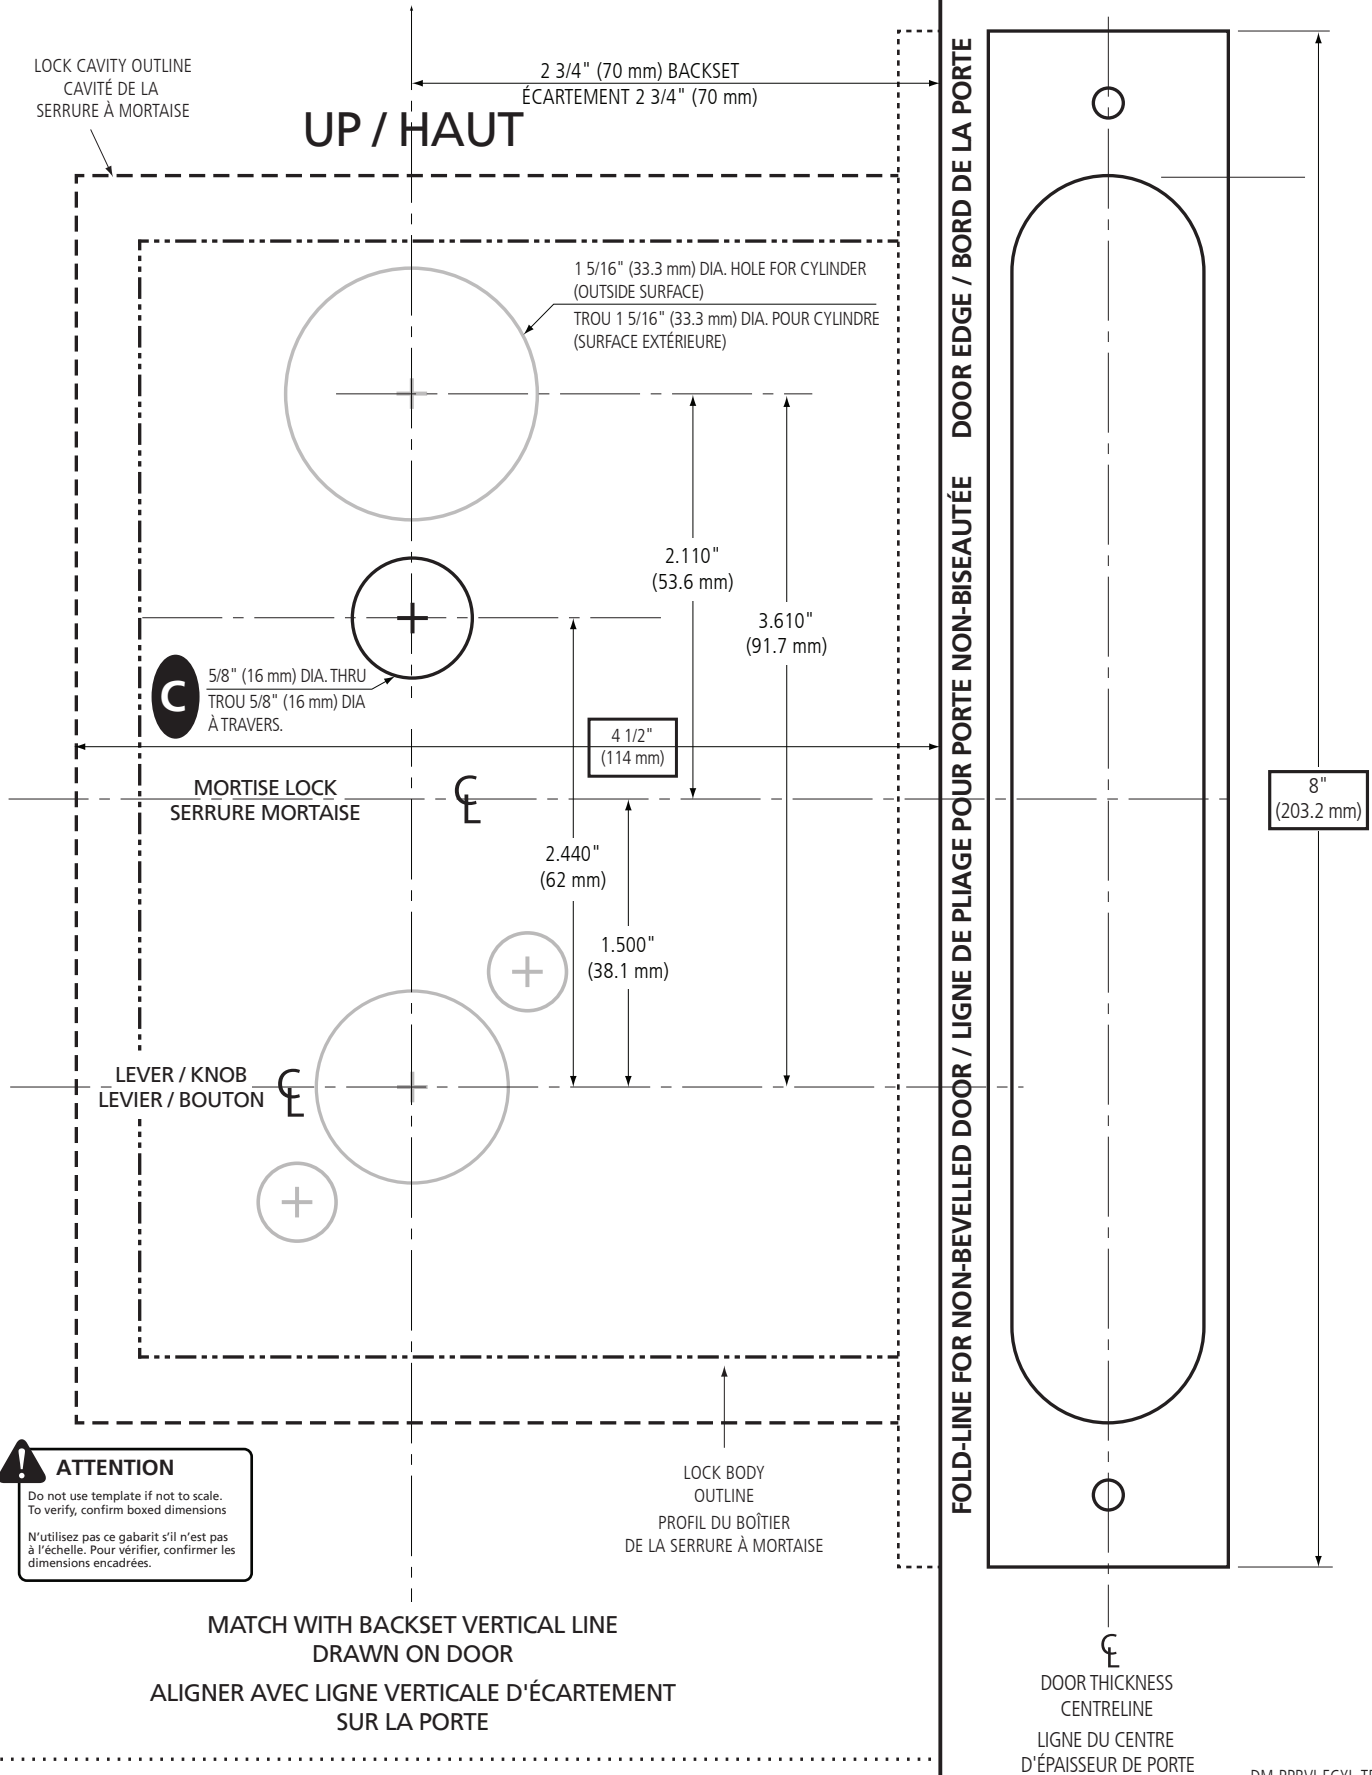

**DM00X-PPRVI-ECYL INDICATOR KIT / TROUSSE D'INDICATEUR
WOOD DOOR TEMPLATE / GABARIT POUR PORTE EN BOIS**

DOOR THICKNESS / ÉPAISSEUR DE PORTE : 1 3/4" (44.5 mm)
LEFT HAND DOOR (LH) / PORTE MAIN GAUCHE (MG)

**DM SERIES
SÉRIE**

MORTISE LOCK
SERRURE À MORTAISE

**! USE WITH DM SERIES INSTALLATION TEMPLATE FOR FUNCTION 45 or 56
UTILISER AVEC LE GABARIT D'INSTALLATION DE LA SÉRIE DM POUR LA FONCTION 45 ou 56**

! ATTENTION
Do not use template if not to scale.
To verify, confirm boxed dimensions
N'utilisez pas ce gabarit s'il n'est pas
à l'échelle. Pour vérifier, confirmer les
dimensions encadrées.

DM SERIES SÉRIE

MORTISE LOCK
SERRURE À MORTAISE

DM00X-PPRVI-ECYL INDICATOR KIT / TROUSSE D'INDICATEUR WOOD DOOR TEMPLATE / GABARIT POUR PORTE EN BOIS

DOOR THICKNESS / ÉPAISSEUR DE PORTE : 1 3/4" (44.5 mm)
RIGHT HAND DOOR (RH) / PORTE MAIN DROITE (MD)