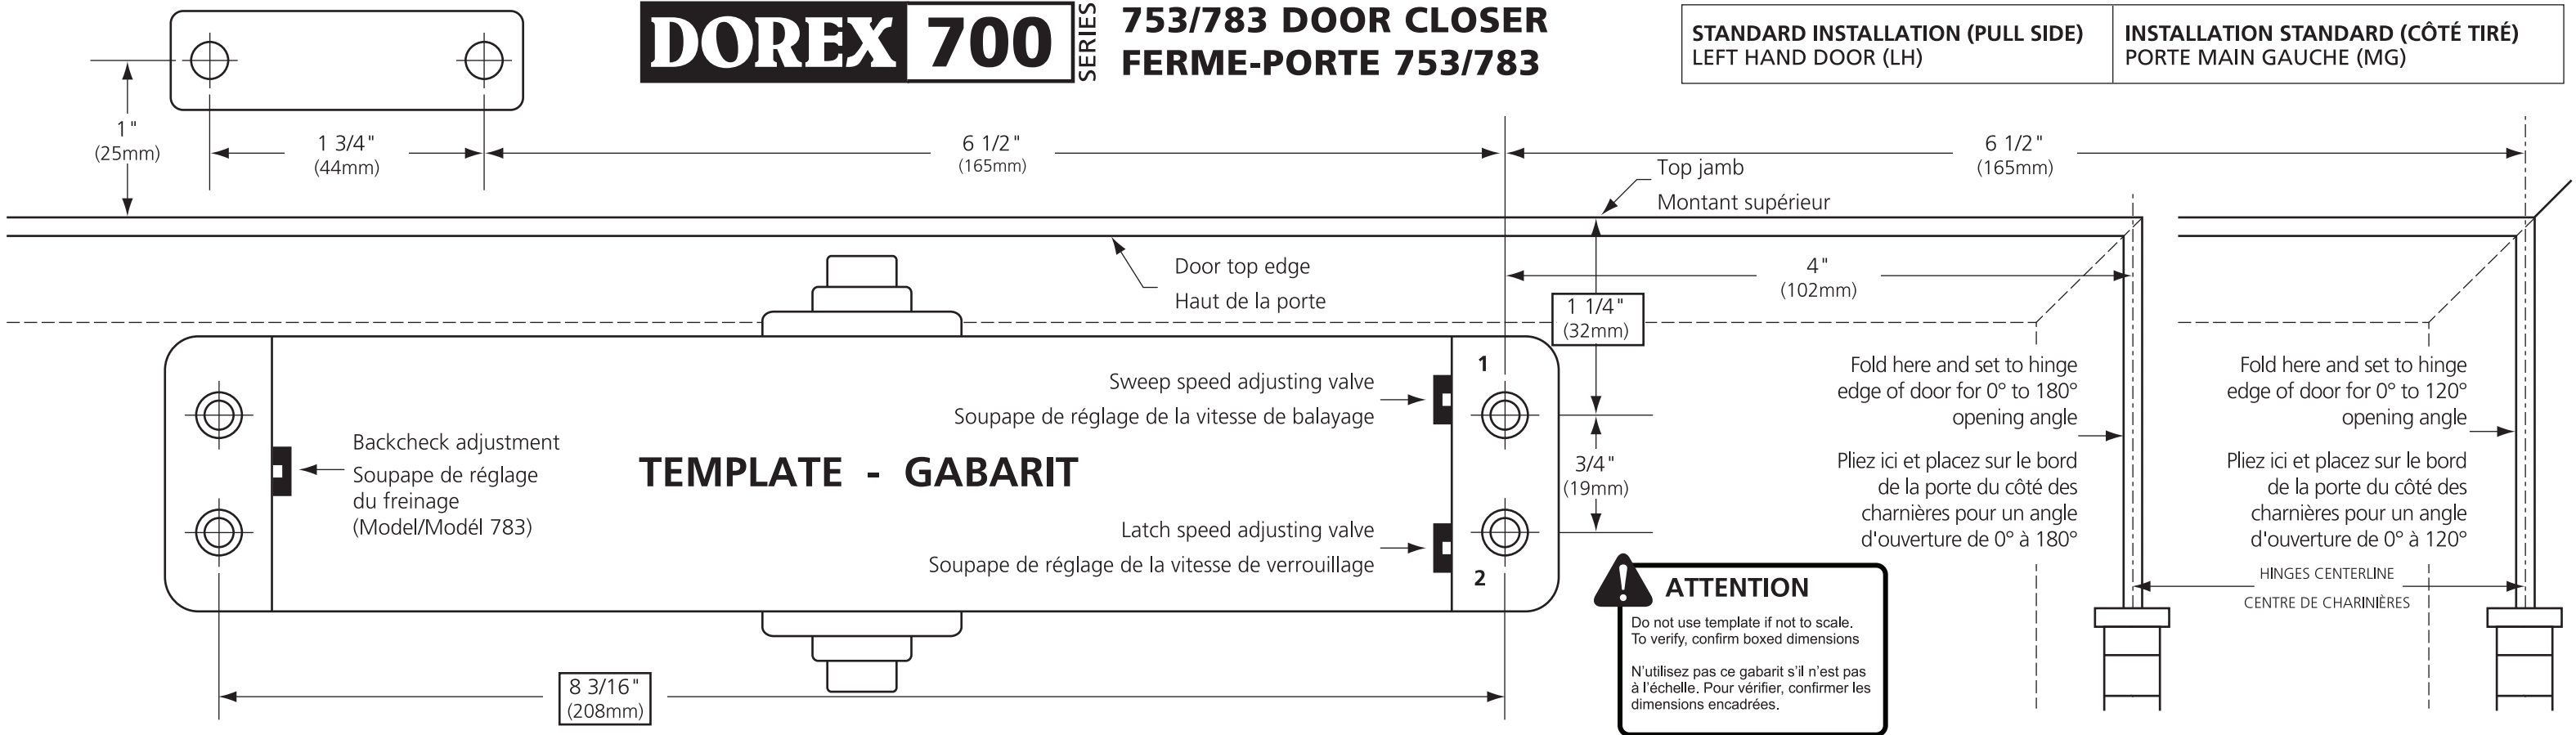

## 753/783 DOOR CLOSER FERME-PORTE 753/783

TOP JAMB INSTALLATION (PUSH SIDE)  
RIGHT HAND REVERSED DOOR (RHR)

INSTALLATION CADRE SUPÉRIEUR (CÔTÉ POUSSÉ)  
PORTE MAIN DROITE RENVERSÉE (MDR)

# DOREX 700 SERIES 753/783 DOOR CLOSER FERME-PORTE 753/783

STANDARD INSTALLATION (PULL SIDE)  
LEFT HAND DOOR (LH)

INSTALLATION STANDARD (CÔTÉ TIRÉ)  
PORTE MAIN GAUCHE (MG)