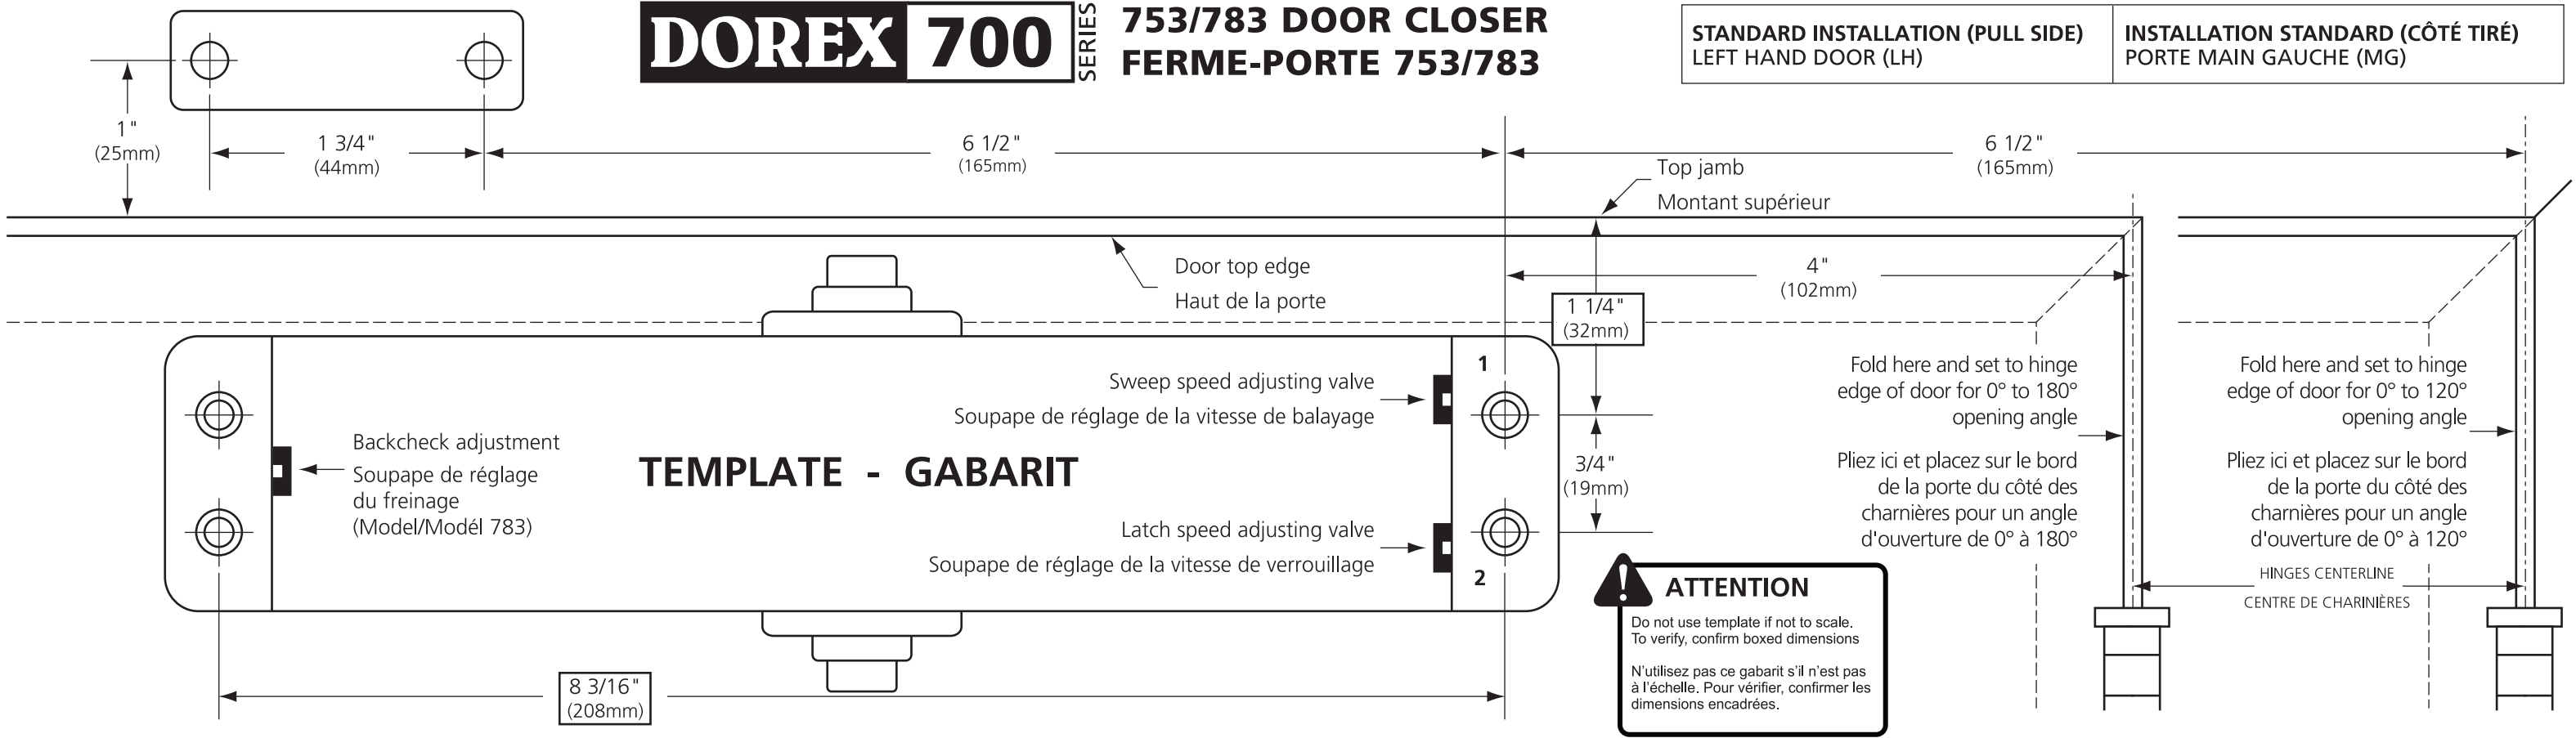

DOREX 700

SERIES

753/783 DOOR CLOSER FERME-PORTE 753/783

STANDARD INSTALLATION (PULL SIDE)
RIGHT HAND DOOR (RH)

INSTALLATION STANDARD (CÔTÉ TIRÉ)
PORTE MAIN DROITE (MD)

DOREX 700

SERIES

753/783 DOOR CLOSER FERME-PORTE 753/783

TOP JAMB INSTALLATION (PUSH SIDE)
RIGHT HAND REVERSED DOOR (RHR)

INSTALLATION CADRE SUPÉRIEUR (CÔTÉ POUSSÉ)
PORTE MAIN DROITE RENVERSÉE (MDR)

ATTENTION

Do not use template if not to scale. To verify, confirm boxed dimensions
N'utilisez pas ce gabarit s'il n'est pas à l'échelle. Pour vérifier, confirmer les dimensions encadrées.

DOREX 700 SERIES 753/783 DOOR CLOSER

FERME-PORTE 753/783

STANDARD INSTALLATION (PULL SIDE)
LEFT HAND DOOR (LH)

INSTALLATION STANDARD (CÔTÉ TIRÉ)
PORTE MAIN GAUCHE (MG)

DOREX 700 SERIES 753/783 DOOR CLOSER

FERME-PORTE 753/783

TOP JAMB INSTALLATION (PUSH SIDE)
LEFT HAND REVERSED DOOR (LHR)

INSTALLATION CADRE SUPÉRIEUR (CÔTÉ POUSSÉ)
PORTE MAIN GAUCHE RENVERSÉE (MGR)