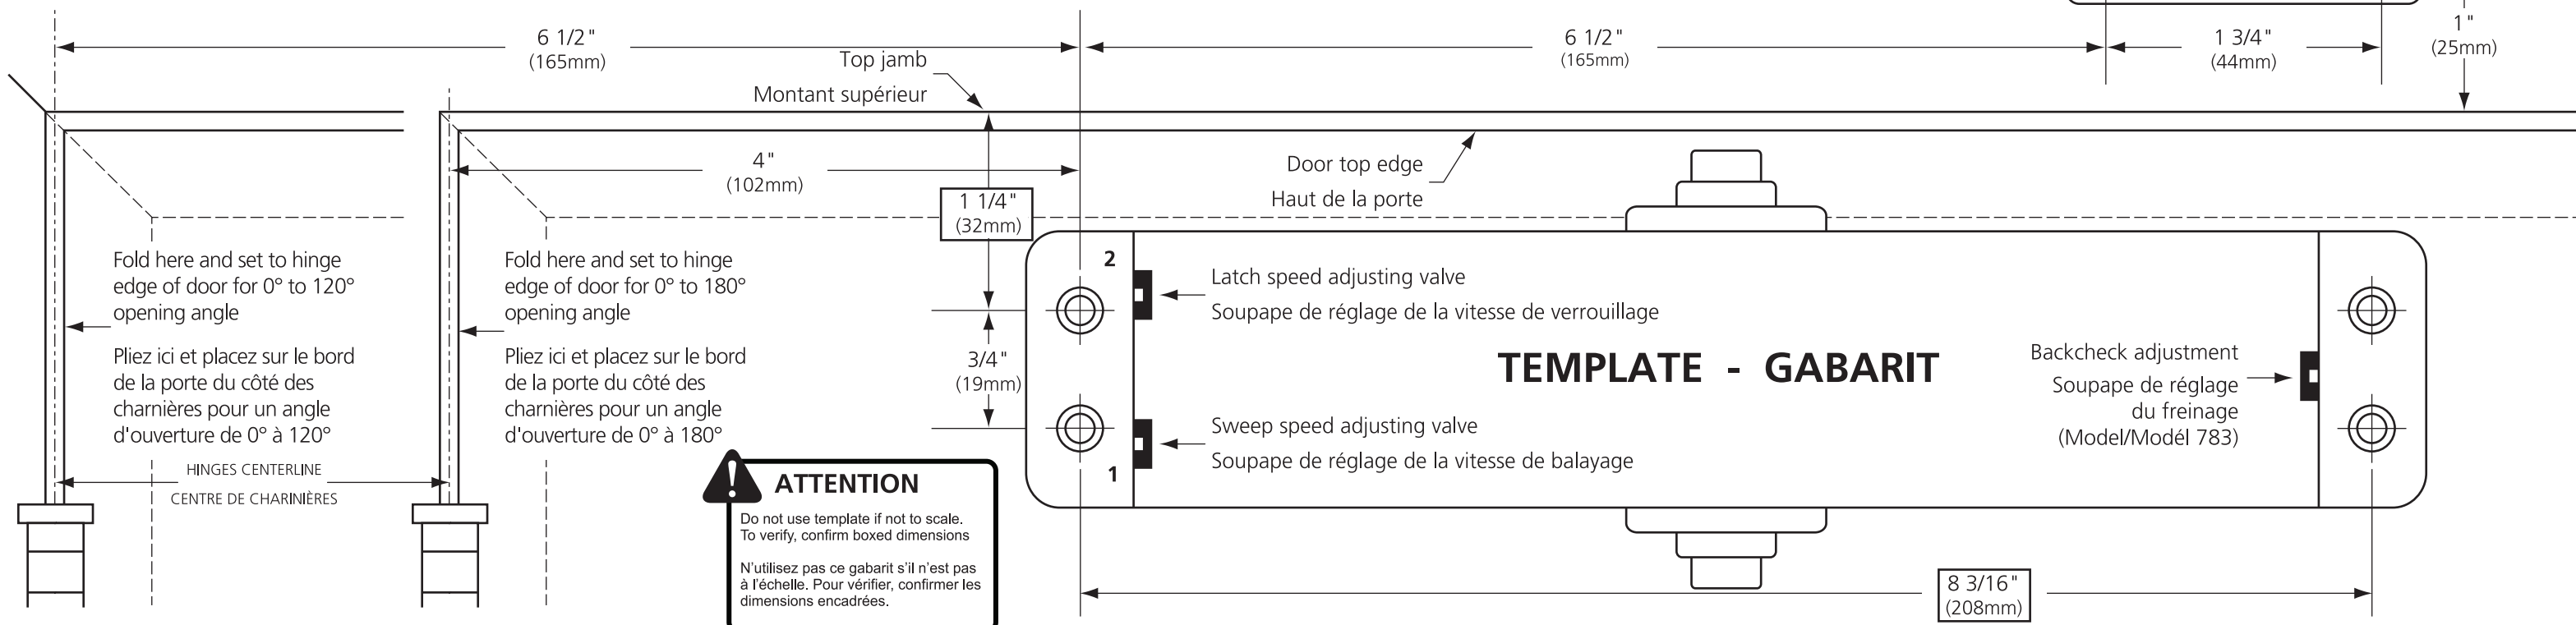

DOREX 700

SERIES

753/783 DOOR CLOSER FERME-PORTE 753/783

STANDARD INSTALLATION (PULL SIDE)
RIGHT HAND DOOR (RH)

INSTALLATION STANDARD (CÔTÉ TIRÉ)
PORTE MAIN DROITE (MD)

DOREX 700

SERIES

753/783 DOOR CLOSER FERME-PORTE 753/783

TOP JAMB INSTALLATION (PUSH SIDE)
RIGHT HAND REVERSED DOOR (RHR)

INSTALLATION CADRE SUPÉRIEUR (CÔTÉ POUSSÉ)
PORTE MAIN DROITE RENVERSÉE (MDR)

ATTENTION

Do not use template if not to scale. To verify, confirm boxed dimensions
N'utilisez pas ce gabarit s'il n'est pas à l'échelle. Pour vérifier, confirmer les dimensions encadrées.

DOREX 700 SERIES 753/783 DOOR CLOSER

FERME-PORTE 753/783

STANDARD INSTALLATION (PULL SIDE)
LEFT HAND DOOR (LH)

INSTALLATION STANDARD (CÔTÉ TIRÉ)
PORTE MAIN GAUCHE (MG)

DOREX 700 SERIES 753/783 DOOR CLOSER