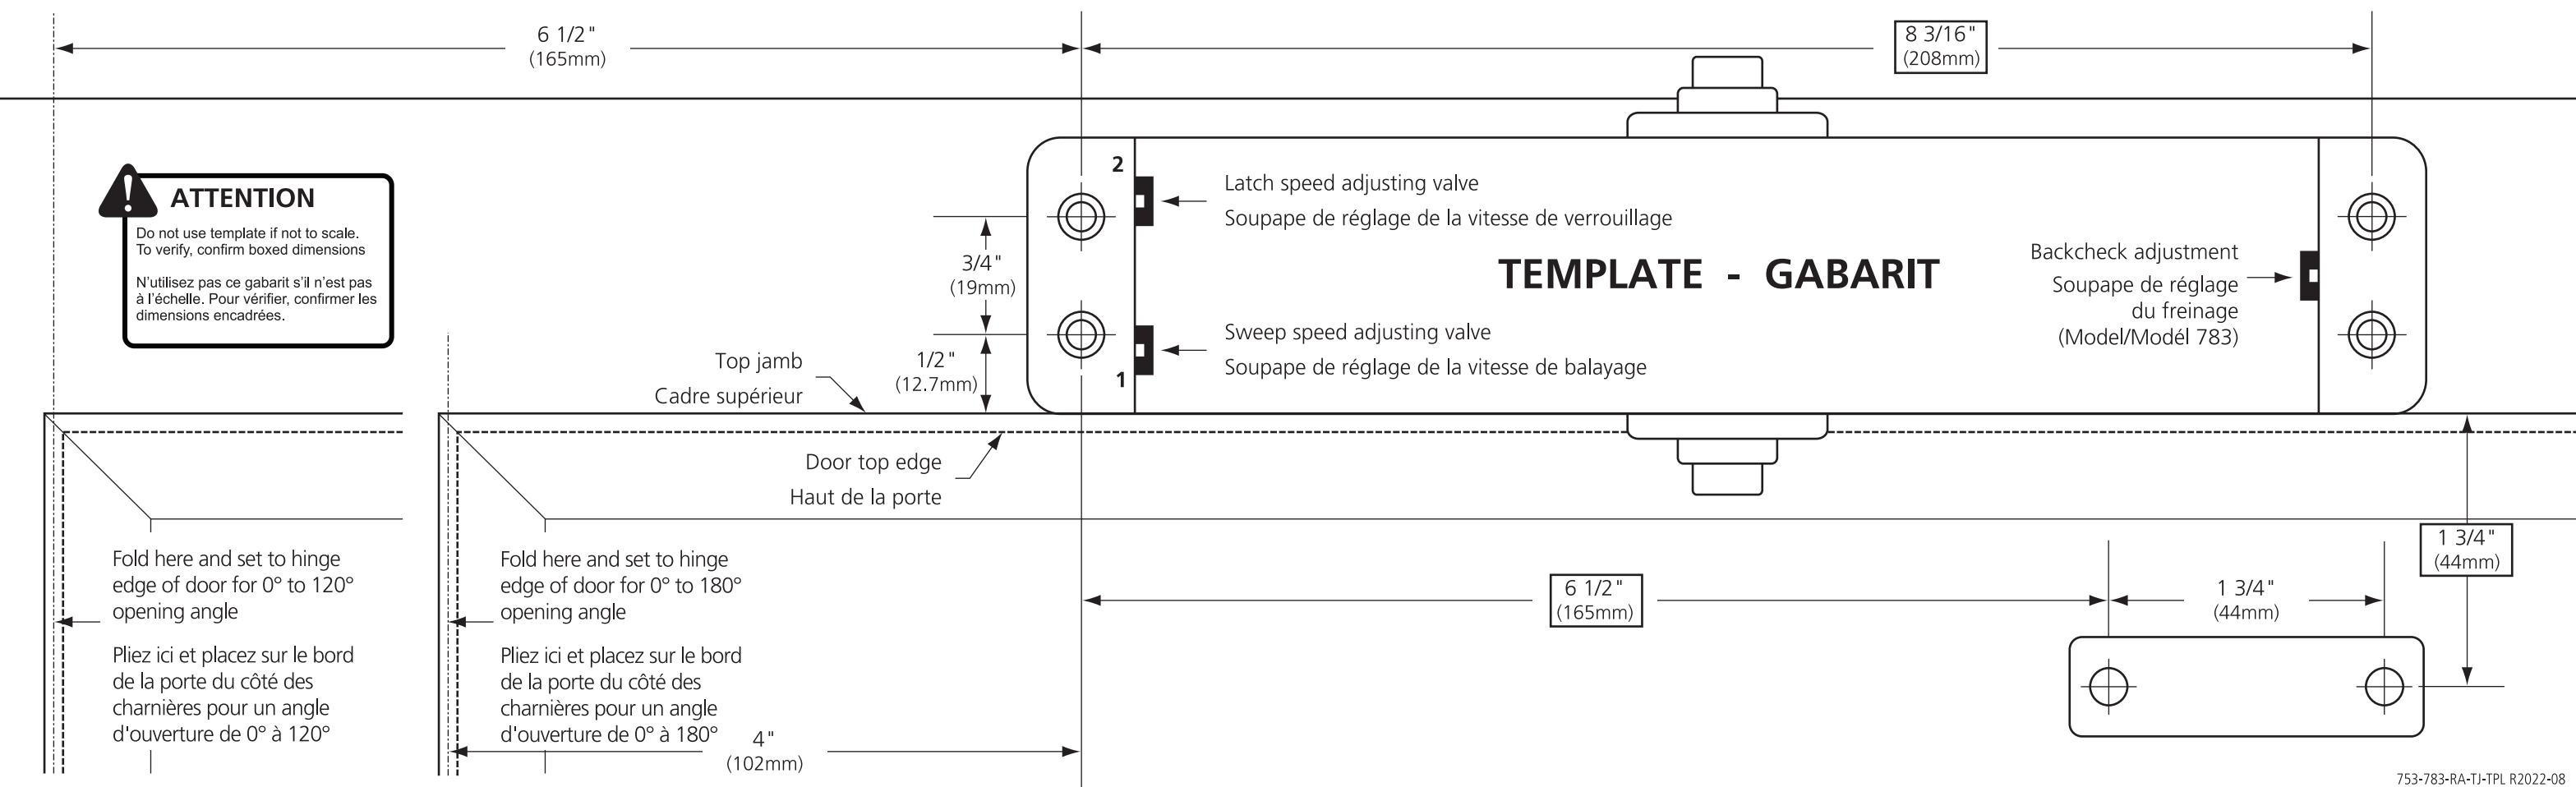

## 753/783 DOOR CLOSER FERME-PORTE 753/783

STANDARD INSTALLATION (PULL SIDE)  
RIGHT HAND DOOR (RH)

INSTALLATION STANDARD (CÔTÉ TIRÉ)  
PORTE MAIN DROITE (MD)

## 753/783 DOOR CLOSER FERME-PORTE 753/783

TOP JAMB INSTALLATION (PUSH SIDE)  
RIGHT HAND REVERSED DOOR (RHR)

INSTALLATION CADRE SUPÉRIEUR (CÔTÉ POUSSÉ)  
PORTE MAIN DROITE RENVERSÉE (MDR)

# DOREX 700 SERIES 753/783 DOOR CLOSER FERME-PORTE 753/783

STANDARD INSTALLATION (PULL SIDE)  
LEFT HAND DOOR (LH)

INSTALLATION STANDARD (CÔTÉ TIRÉ)  
PORTE MAIN GAUCHE (MG)