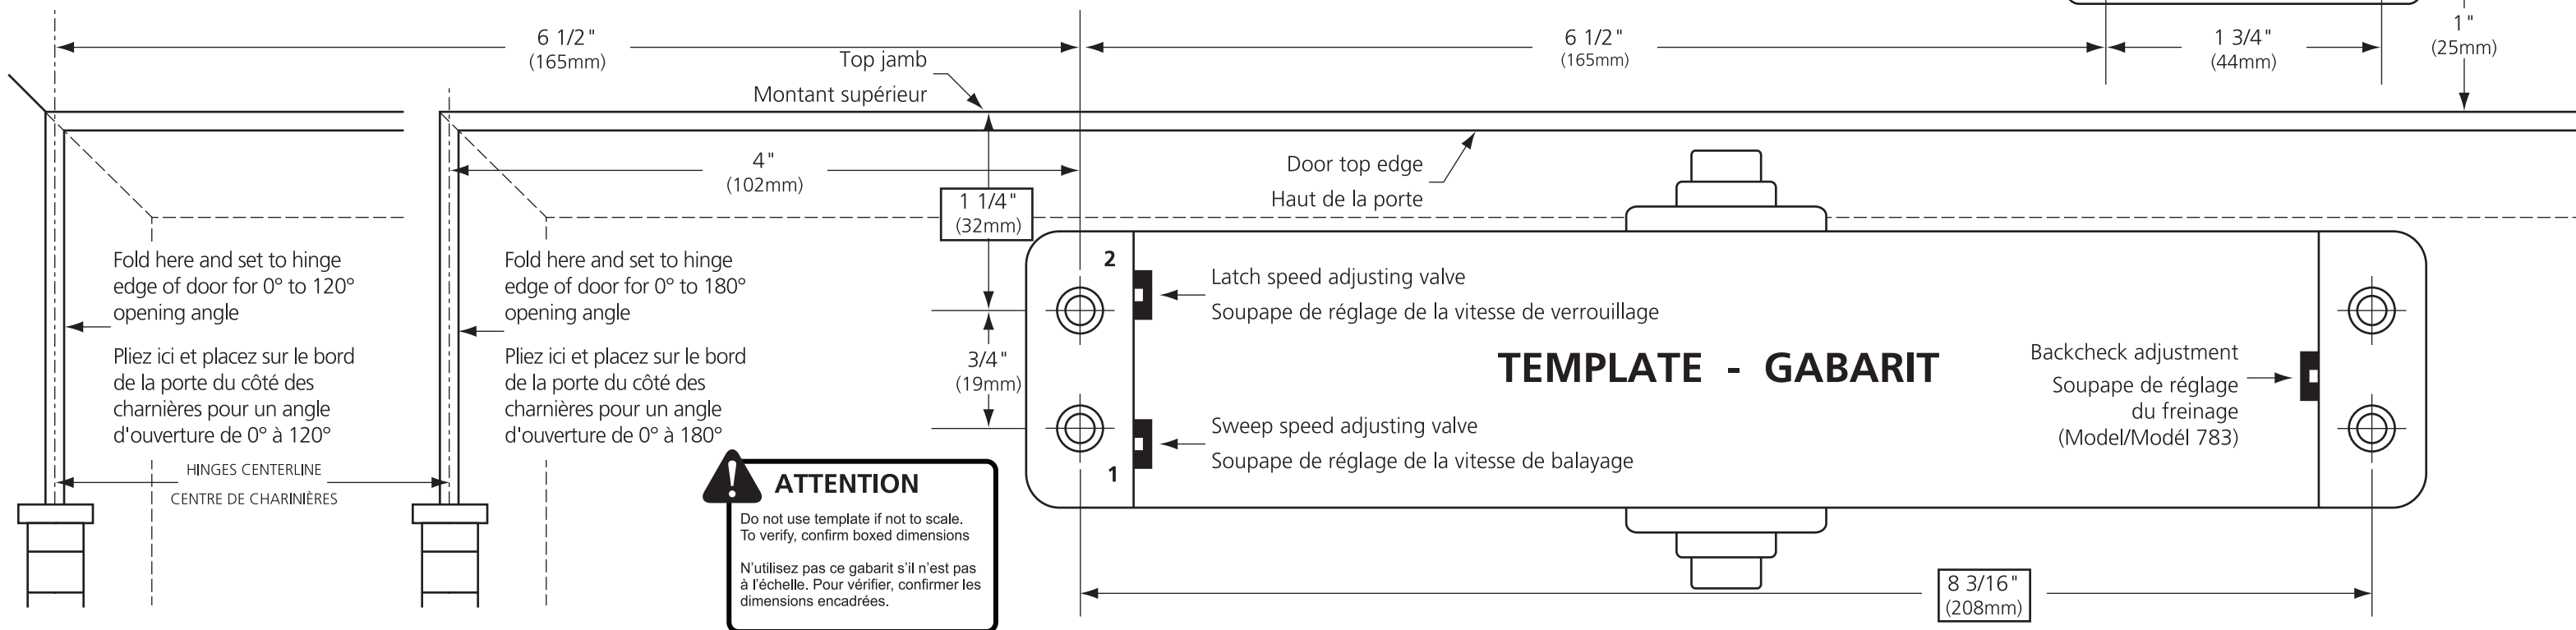

## 753/783 DOOR CLOSER FERME-PORTE 753/783

STANDARD INSTALLATION (PULL SIDE)  
RIGHT HAND DOOR (RH)

INSTALLATION STANDARD (CÔTÉ TIRÉ)  
PORTE MAIN DROITE (MD)