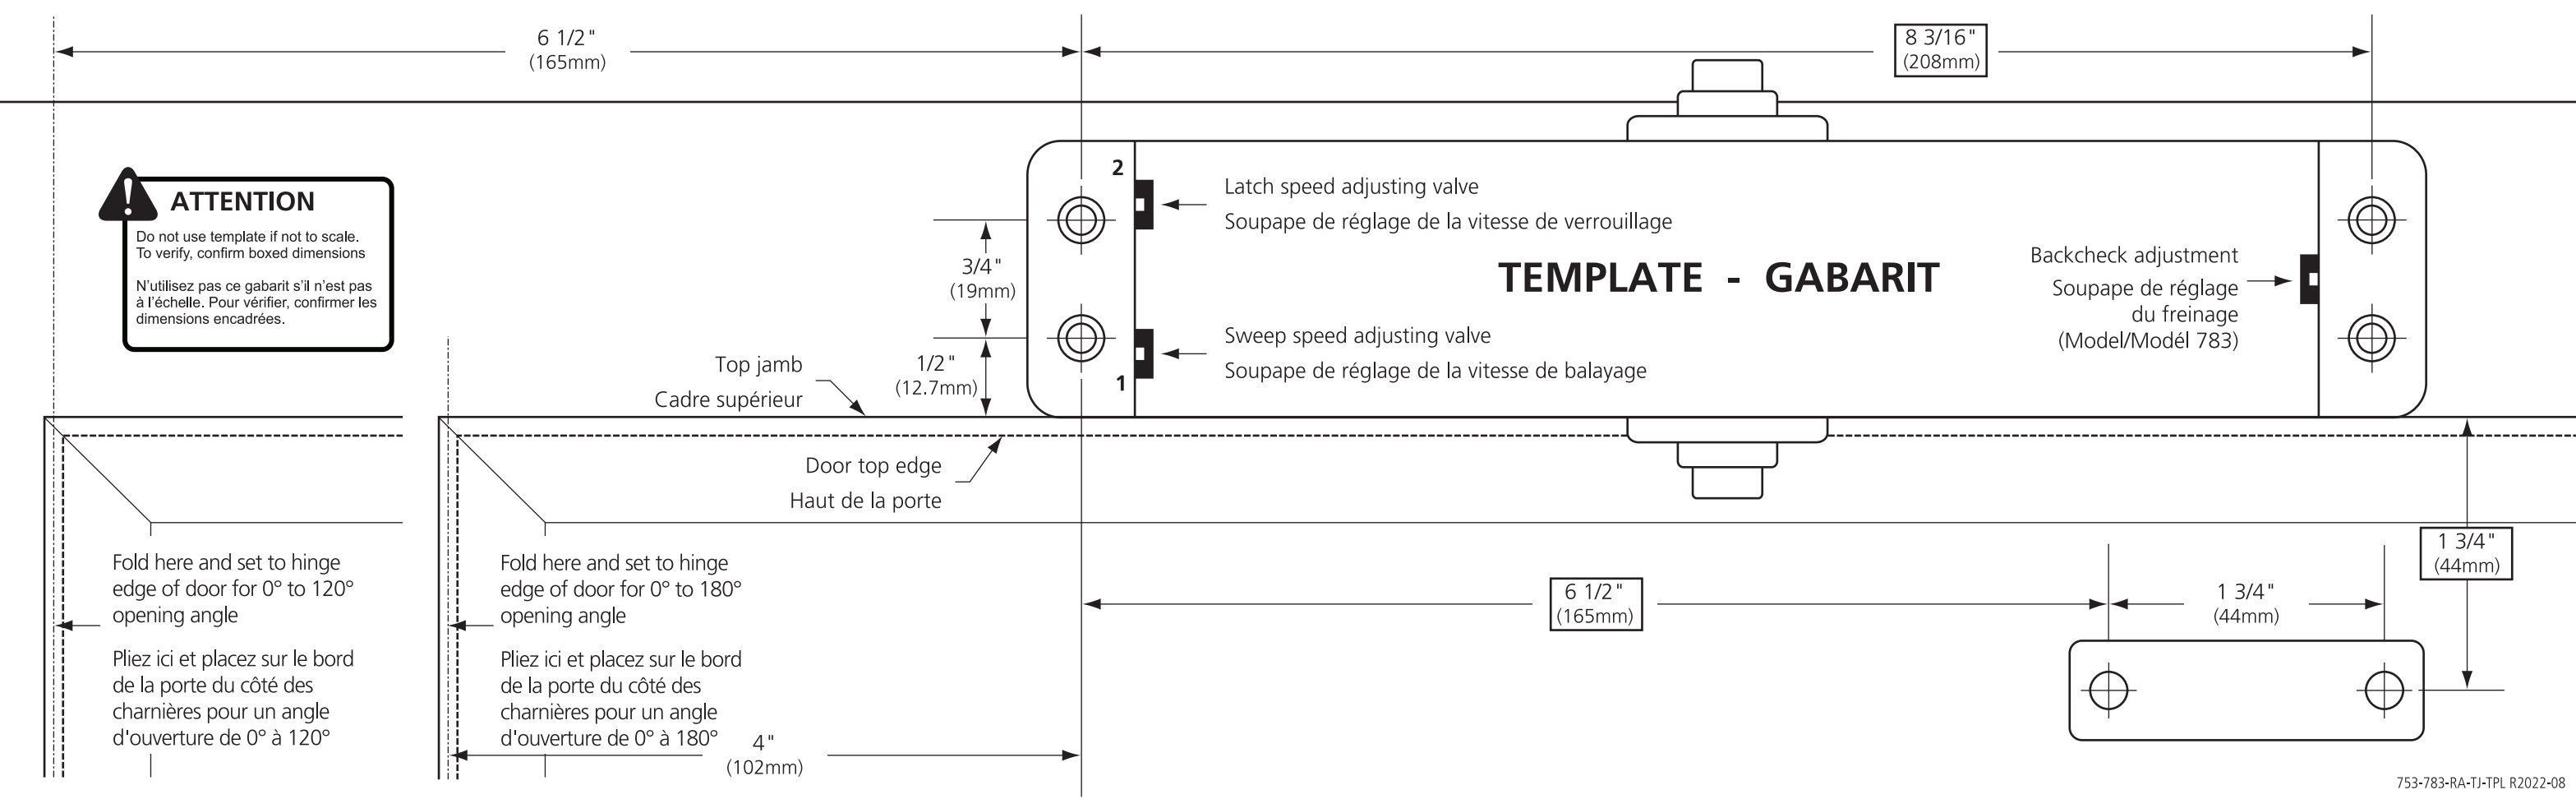

DOREX 700

SERIES

753/783 DOOR CLOSER FERME-PORTE 753/783

STANDARD INSTALLATION (PULL SIDE)
RIGHT HAND DOOR (RH)

INSTALLATION STANDARD (CÔTÉ TIRÉ)
PORTE MAIN DROITE (MD)

DOREX 700

SERIES

753/783 DOOR CLOSER FERME-PORTE 753/783

TOP JAMB INSTALLATION (PUSH SIDE)
RIGHT HAND REVERSED DOOR (RHR)

INSTALLATION CADRE SUPÉRIEUR (CÔTÉ POUSSÉ)
PORTE MAIN DROITE RENVERSÉE (MDR)

ATTENTION

Do not use template if not to scale. To verify, confirm boxed dimensions
N'utilisez pas ce gabarit s'il n'est pas à l'échelle. Pour vérifier, confirmer les dimensions encadrées.

DOREX 700 SERIES 753/783 DOOR CLOSER

FERME-PORTE 753/783

STANDARD INSTALLATION (PULL SIDE)
LEFT HAND DOOR (LH)

INSTALLATION STANDARD (CÔTÉ TIRÉ)
PORTE MAIN GAUCHE (MG)

DOREX 700 SERIES 753/783 DOOR CLOSER