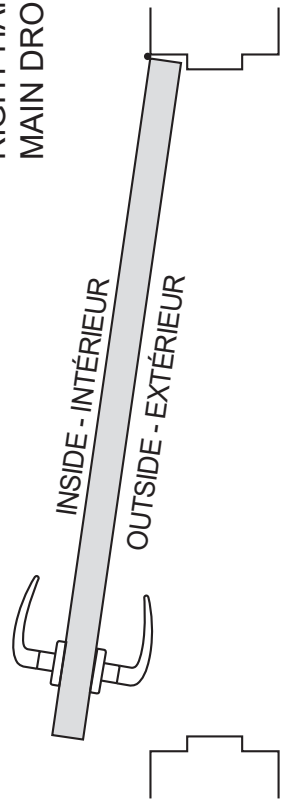

HANDING OF DOOR - MAIN DE LA PORTE

RIGHT HAND
MAIN DROITE

RIGHT HAND REVERSED
MAIN DROITE RENVERSÉE

LEFT HAND
MAIN GAUCHE

LEFT HAND REVERSED
MAIN GAUCHE RENVERSÉE

DM SERIES
SÉRIE

DM171E

SINGLE ESCUTCHEON
INSTALLATION TEMPLATE
ÉCUSSON FACTICE, D'UN SEULE CÔTÉ
GABARIT D'INSTALLATION

DM172E

BACK-TO-BACK ESCUTCHEON
INSTALLATION TEMPLATE
ÉCUSSON FACTICE, DOS À DOS
GABARIT D'INSTALLATION

ATTENTION

Do not use template if not to scale.
To verify confirm boxed dimensions

N'utilisez pas ce gabarit s'il n'est pas
à l'échelle. Pour vérifier, confirmer les
dimensions encadrées.