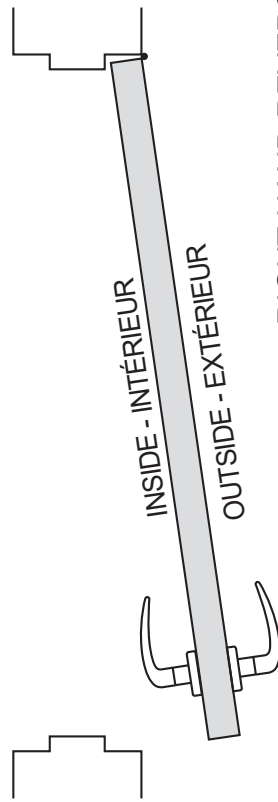

HANDING OF DOOR - MAIN DE LA PORTE

RIGHT HAND
MAIN DROITE

RIGHT HAND REVERSED
MAIN DROITE RENVERSÉE

LEFT HAND
MAIN GAUCHE

LEFT HAND REVERSED
MAIN GAUCHE RENVERSÉE

DM SERIES
SÉRIE

DM171E

SINGLE ESCUTCHEON
INSTALLATION TEMPLATE
ÉCUSSON FACTICE, D'UN SEULE CÔTÉ
GABARIT D'INSTALLATION

DM172E

BACK-TO-BACK ESCUTCHEON
INSTALLATION TEMPLATE
ÉCUSSON FACTICE, DOS À DOS
GABARIT D'INSTALLATION

ATTENTION

Do not use template if not to scale.
To verify confirm boxed dimensions

N'utilisez pas ce gabarit s'il n'est pas
à l'échelle. Pour vérifier, confirmer les
dimensions encadrées.