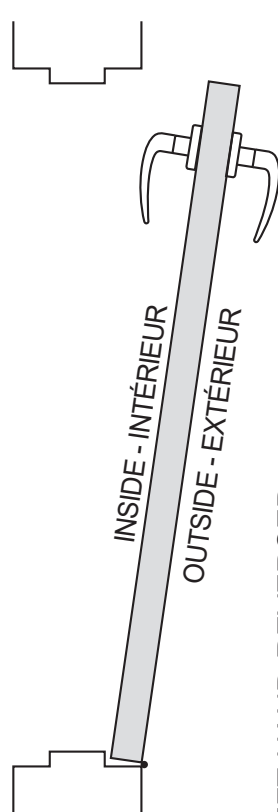

HANDING OF DOOR - MAIN DE LA PORTE

RIGHT HAND
MAIN DROITE

RIGHT HAND REVERSED
MAIN DROITE RENVERSÉE

LEFT HAND
MAIN GAUCHE

LEFT HAND REVERSED
MAIN GAUCHE RENVERSÉE

DM SERIES
SÉRIE

DM171E

SINGLE ESCUTCHEON
INSTALLATION TEMPLATE
ÉCUSSON FACTICE, D'UN SEULE CÔTÉ
GABARIT D'INSTALLATION

DM172E

BACK-TO-BACK ESCUTCHEON
INSTALLATION TEMPLATE
ÉCUSSON FACTICE, DOS À DOS
GABARIT D'INSTALLATION

ATTENTION

Do not use template if not to scale.
To verify confirm boxed dimensions

N'utilisez pas ce gabarit s'il n'est pas
à l'échelle. Pour vérifier, confirmer les
dimensions encadrées.