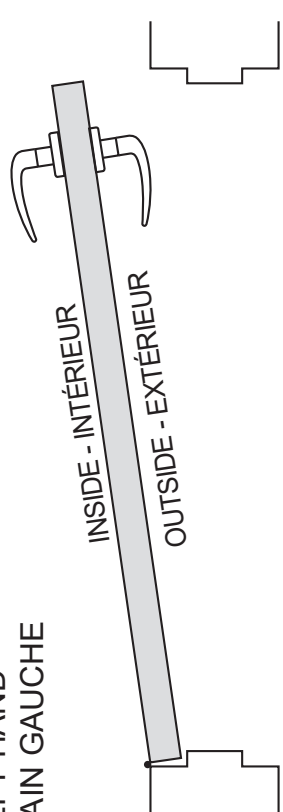

HANDING OF DOOR - MAIN DE LA PORTE

RIGHT HAND
MAIN DROITE

RIGHT HAND REVERSED
MAIN DROITE RENVERSÉE

LEFT HAND
MAIN GAUCHE

LEFT HAND REVERSED
MAIN GAUCHE RENVERSÉE

DM SERIES
SÉRIE

DM171E

SINGLE ESCUTCHEON
INSTALLATION TEMPLATE
ÉCUSSON FACTICE, D'UN SEULE CÔTÉ
GABARIT D'INSTALLATION

DM172E

BACK-TO-BACK ESCUTCHEON
INSTALLATION TEMPLATE
ÉCUSSON FACTICE, DOS À DOS
GABARIT D'INSTALLATION

ATTENTION

Do not use template if not to scale.
To verify confirm boxed dimensions

N'utilisez pas ce gabarit s'il n'est pas
à l'échelle. Pour vérifier, confirmer les
dimensions encadrées.