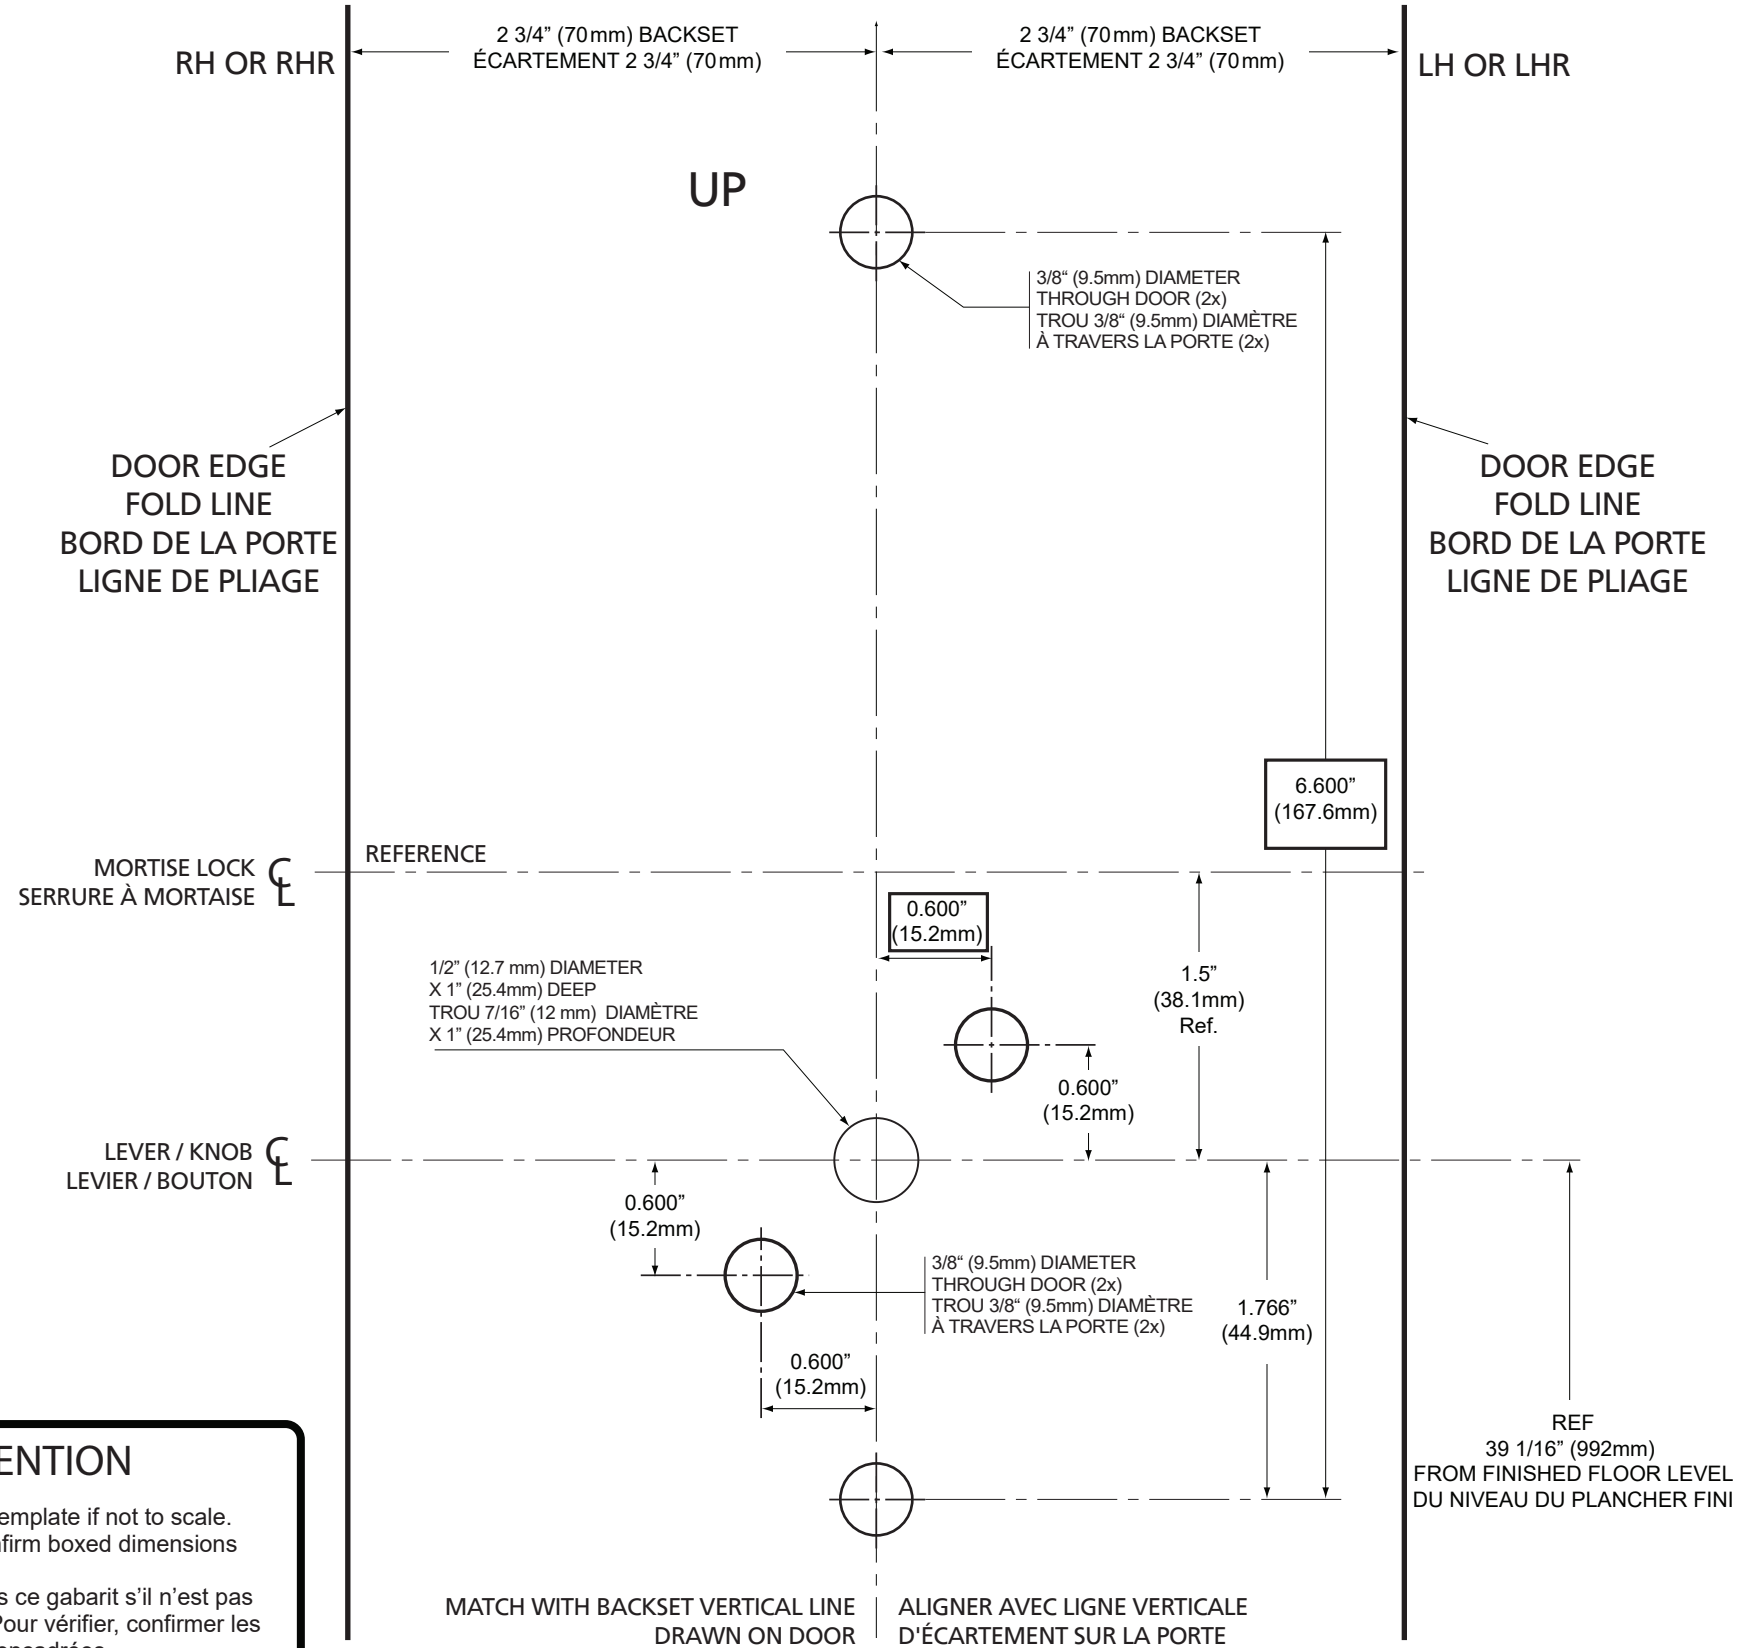

HANDING OF DOOR - MAIN DE LA PORTE

RIGHT HAND
MAIN DROITE

RIGHT HAND REVERSED
MAIN DROITE RENVERSÉE

LEFT HAND
MAIN GAUCHE

LEFT HAND REVERSED
MAIN GAUCHE RENVERSÉE

DM SERIES
SÉRIE

DM171E

SINGLE ESCUTCHEON
INSTALLATION TEMPLATE
ÉCUSSON FACTICE, D'UN SEULE CÔTÉ
GABARIT D'INSTALLATION

DM172E

BACK-TO-BACK ESCUTCHEON
INSTALLATION TEMPLATE
ÉCUSSON FACTICE, DOS À DOS
GABARIT D'INSTALLATION

ATTENTION

Do not use template if not to scale.
To verify confirm boxed dimensions

N'utilisez pas ce gabarit s'il n'est pas
à l'échelle. Pour vérifier, confirmer les
dimensions encadrées.