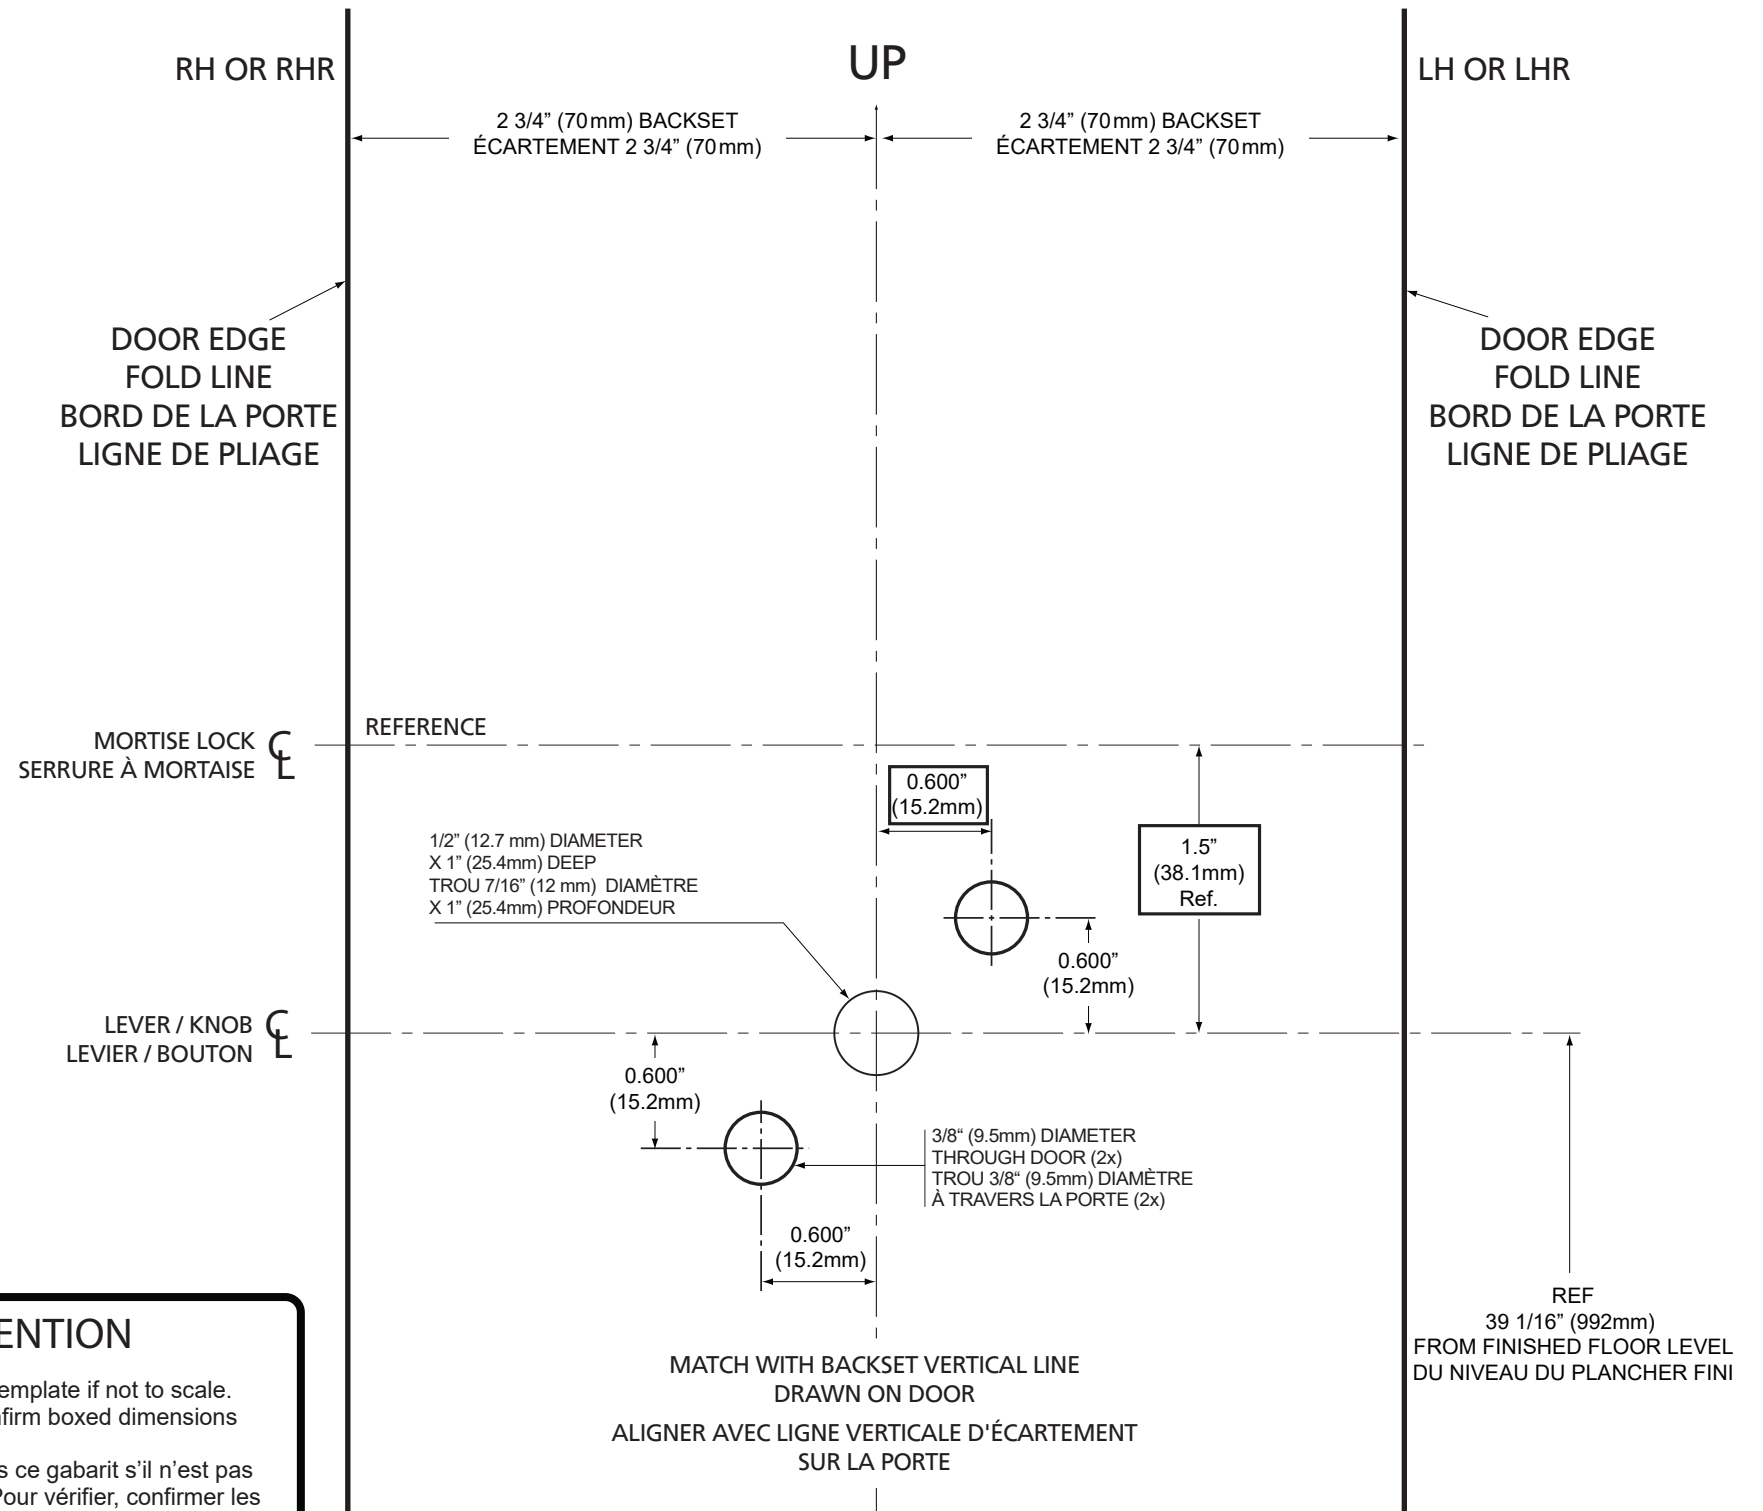

HANDING OF DOOR - MAIN DE LA PORTE

RIGHT HAND
MAIN DROITE

RIGHT HAND REVERSED
MAIN DROITE RENVERSÉE

LEFT HAND
MAIN GAUCHE

LEFT HAND REVERSED
MAIN GAUCHE RENVERSÉE

DM SERIES
SÉRIE

DM171

DM172

SINGLE SECTIONAL LEVER / KNOB DUMMY (THROUGH - BOLT)

INSTALLATION TEMPLATE

LEVIER / BOUTON SECTIONNEL FACTICE, D'UN SEULE CÔTÉ (BOULON TRANSVERSANT)

GABARIT D'INSTALLATION

BACK-TO-BACK SECTIONAL LEVER / KNOB DUMMY (THROUGH - BOLT)

INSTALLATION TEMPLATE

LEVIER / BOUTON SECTIONNEL FACTICE, DOS À DOS (BOULON TRANSVERSANT)

GABARIT D'INSTALLATION

ATTENTION

Do not use template if not to scale.
To verify confirm boxed dimensions

N'utilisez pas ce gabarit s'il n'est pas
à l'échelle. Pour vérifier, confirmer les
dimensions encadrées.