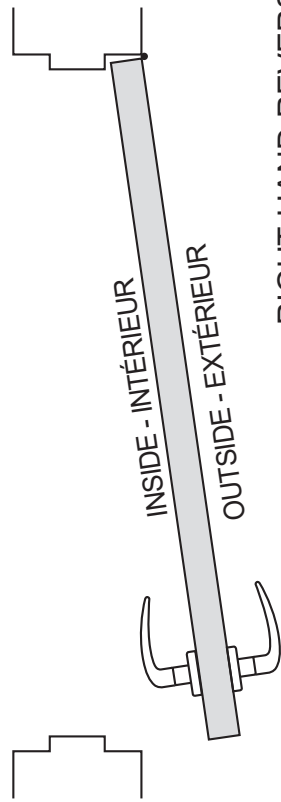

HANDING OF DOOR - MAIN DE LA PORTE

RIGHT HAND
MAIN DROITE

RIGHT HAND REVERSED
MAIN DROITE RENVERSÉE

LEFT HAND
MAIN GAUCHE

LEFT HAND REVERSED
MAIN GAUCHE RENVERSÉE

DM SERIES
SÉRIE

DM171

DM172

SINGLE SECTIONAL LEVER / KNOB DUMMY (THROUGH - BOLT)

INSTALLATION TEMPLATE

LEVIER / BOUTON SECTIONNEL FACTICE, D'UN SEULE CÔTÉ (BOULON TRANSVERSANT)

GABARIT D'INSTALLATION

BACK-TO-BACK SECTIONAL LEVER / KNOB DUMMY (THROUGH - BOLT)

INSTALLATION TEMPLATE

LEVIER / BOUTON SECTIONNEL FACTICE, DOS À DOS (BOULON TRANSVERSANT)

GABARIT D'INSTALLATION

ATTENTION

Do not use template if not to scale.
To verify confirm boxed dimensions

N'utilisez pas ce gabarit s'il n'est pas
à l'échelle. Pour vérifier, confirmer les
dimensions encadrées.