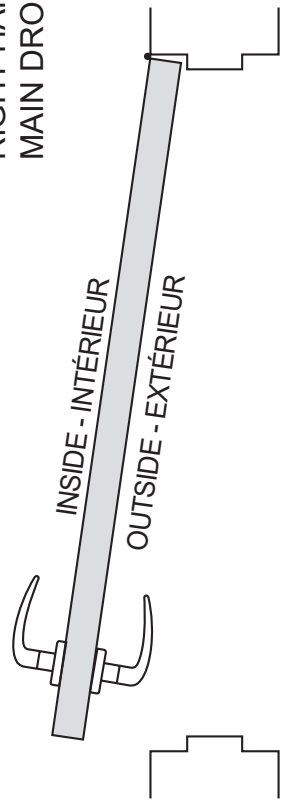

HANDING OF DOOR - MAIN DE LA PORTE

RIGHT HAND
MAIN DROITE

RIGHT HAND REVERSED
MAIN DROITE RENVERSÉE

LEFT HAND
MAIN GAUCHE

LEFT HAND REVERSED
MAIN GAUCHE RENVERSÉE

DM SERIES
SÉRIE

DM171

DM172

SINGLE SECTIONAL LEVER / KNOB DUMMY (THROUGH - BOLT)

INSTALLATION TEMPLATE

LEVIER / BOUTON SECTIONNEL FACTICE, D'UN SEULE CÔTÉ (BOULON TRANSVERSANT)

GABARIT D'INSTALLATION

BACK-TO-BACK SECTIONAL LEVER / KNOB DUMMY (THROUGH - BOLT)

INSTALLATION TEMPLATE

LEVIER / BOUTON SECTIONNEL FACTICE, DOS À DOS (BOULON TRANSVERSANT)

GABARIT D'INSTALLATION

ATTENTION

Do not use template if not to scale.
To verify confirm boxed dimensions

N'utilisez pas ce gabarit s'il n'est pas
à l'échelle. Pour vérifier, confirmer les
dimensions encadrées.