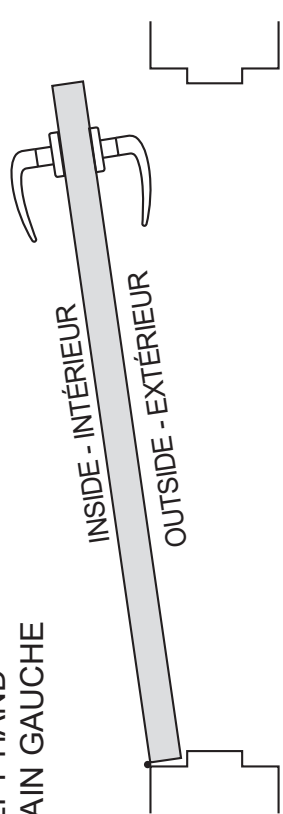

HANDING OF DOOR - MAIN DE LA PORTE

RIGHT HAND
MAIN DROITE

RIGHT HAND REVERSED
MAIN DROITE RENVERSÉE

LEFT HAND
MAIN GAUCHE

LEFT HAND REVERSED
MAIN GAUCHE RENVERSÉE

DM SERIES
SÉRIE

DM171

DM172

SINGLE SECTIONAL LEVER / KNOB DUMMY (THROUGH - BOLT)

INSTALLATION TEMPLATE

LEVIER / BOUTON SECTIONNEL FACTICE, D'UN SEULE CÔTÉ (BOULON TRANSVERSANT)

GABARIT D'INSTALLATION

BACK-TO-BACK SECTIONAL LEVER / KNOB DUMMY (THROUGH - BOLT)

INSTALLATION TEMPLATE

LEVIER / BOUTON SECTIONNEL FACTICE, DOS À DOS (BOULON TRANSVERSANT)

GABARIT D'INSTALLATION

ATTENTION

Do not use template if not to scale.
To verify confirm boxed dimensions

N'utilisez pas ce gabarit s'il n'est pas
à l'échelle. Pour vérifier, confirmer les
dimensions encadrées.