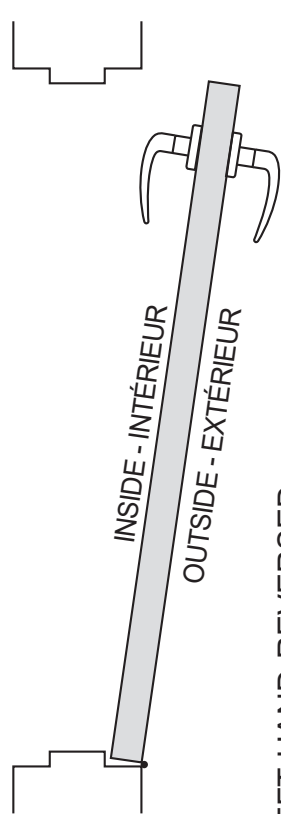

HANDING OF DOOR - MAIN DE LA PORTE

RIGHT HAND
MAIN DROITE

RIGHT HAND REVERSED
MAIN DROITE RENVERSÉE

LEFT HAND
MAIN GAUCHE

LEFT HAND REVERSED
MAIN GAUCHE RENVERSÉE

DM SERIES
SÉRIE

DM171

DM172

SINGLE SECTIONAL LEVER / KNOB DUMMY (THROUGH - BOLT)

INSTALLATION TEMPLATE

LEVIER / BOUTON SECTIONNEL FACTICE, D'UN SEULE CÔTÉ (BOULON TRANSVERSANT)

GABARIT D'INSTALLATION

BACK-TO-BACK SECTIONAL LEVER / KNOB DUMMY (THROUGH - BOLT)

INSTALLATION TEMPLATE

LEVIER / BOUTON SECTIONNEL FACTICE, DOS À DOS (BOULON TRANSVERSANT)

GABARIT D'INSTALLATION

ATTENTION

Do not use template if not to scale.
To verify confirm boxed dimensions

N'utilisez pas ce gabarit s'il n'est pas
à l'échelle. Pour vérifier, confirmer les
dimensions encadrées.