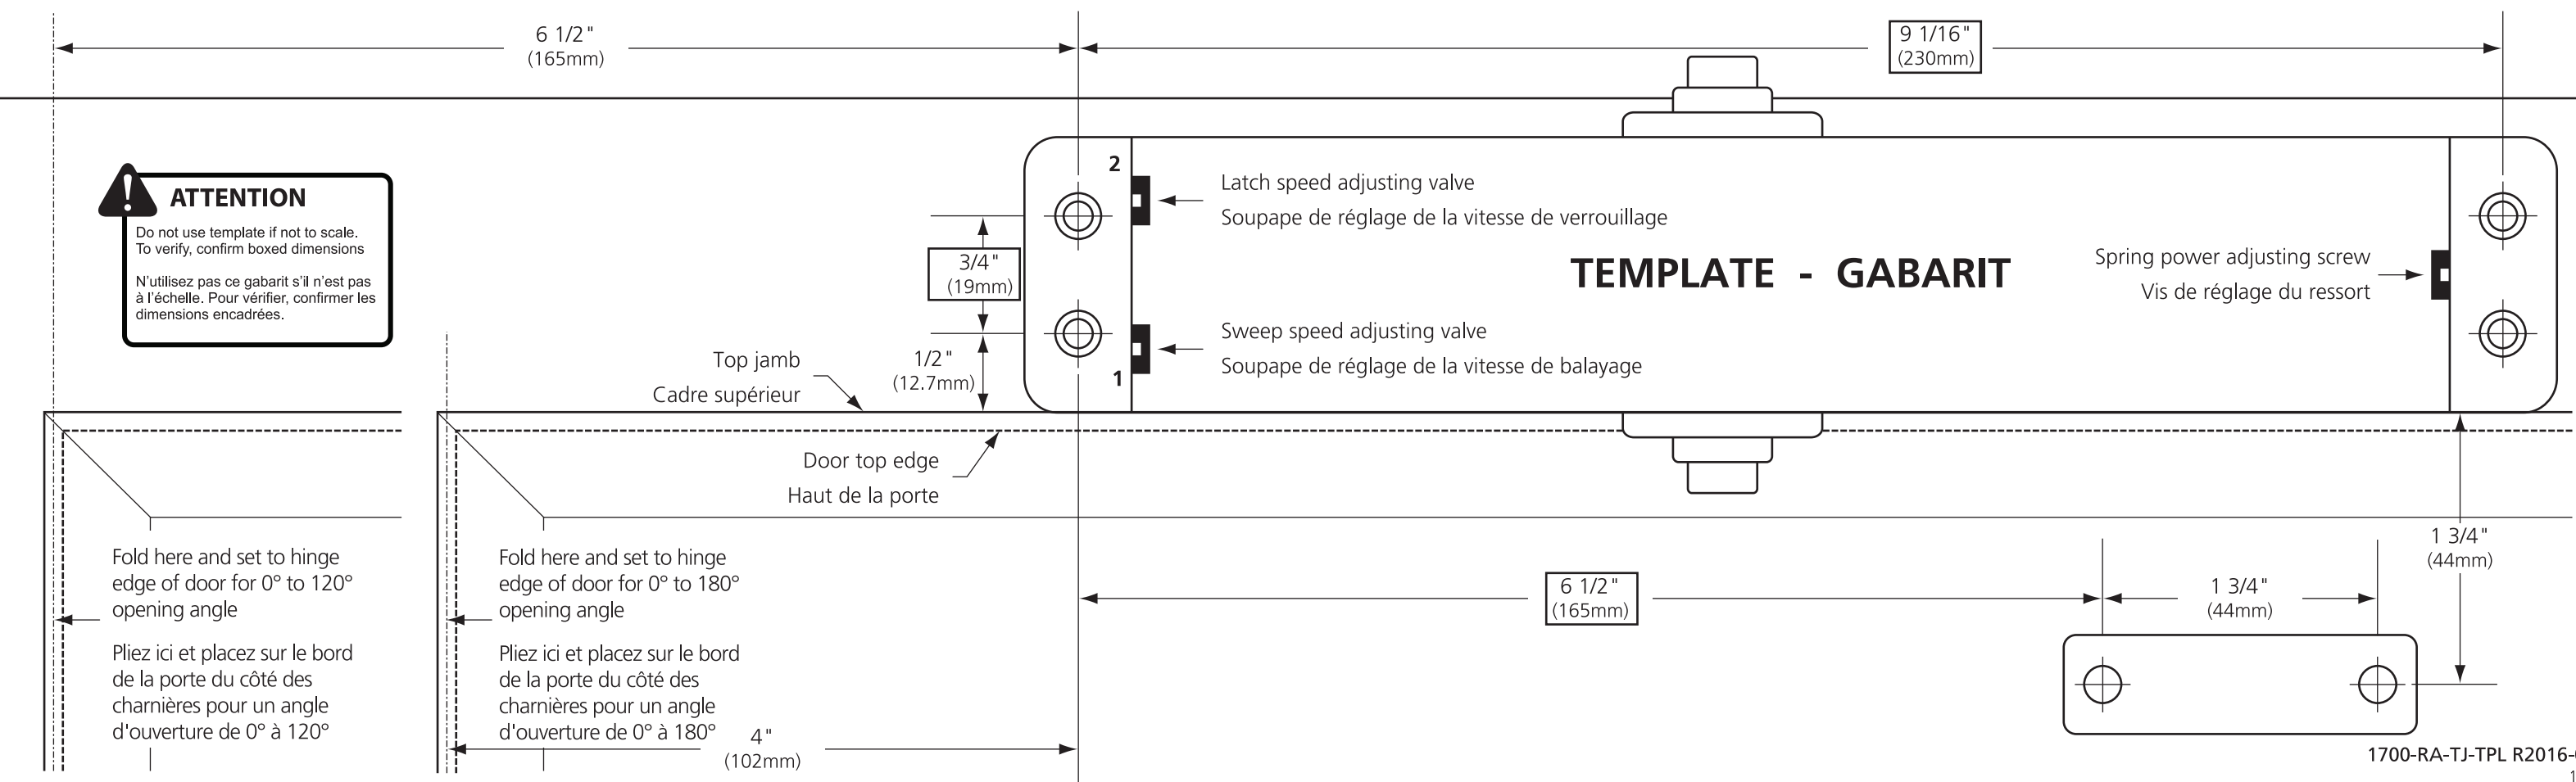

DOREX 1700 SERIES

DOOR CLOSER FERME-PORTE

STANDARD INSTALLATION (PULL SIDE)
RIGHT HAND DOOR (RH)

INSTALLATION STANDARD (CÔTÉ TIRÉ)
PORTE MAIN DROITE (MD)

DOREX 1700 SERIES

DOOR CLOSER FERME-PORTE

TOP JAMB INSTALLATION (PUSH SIDE)
RIGHT HAND REVERSED DOOR (RHR)

INSTALLATION CADRE SUPÉRIEUR (CÔTÉ POUSSÉ)
PORTE MAIN DROITE RENVERSÉE (MDR)

DOREX[®] 1700 SERIES DOOR CLOSER FERME-PORTE

STANDARD INSTALLATION (PULL SIDE)
LEFT HAND DOOR (LH)

INSTALLATION STANDARD (CÔTÉ TIRÉ)
PORTE MAIN GAUCHE (MG)

DOREX[®] 1700 SERIES DOOR CLOSER FERME-PORTE

TOP JAMB INSTALLATION (PUSH SIDE)
LEFT HAND REVERSED DOOR (LHR)

INSTALLATION CADRE SUPÉRIEUR (CÔTÉ POUSSÉ)
PORTE MAIN GAUCHE RENVERSÉE (MGR)