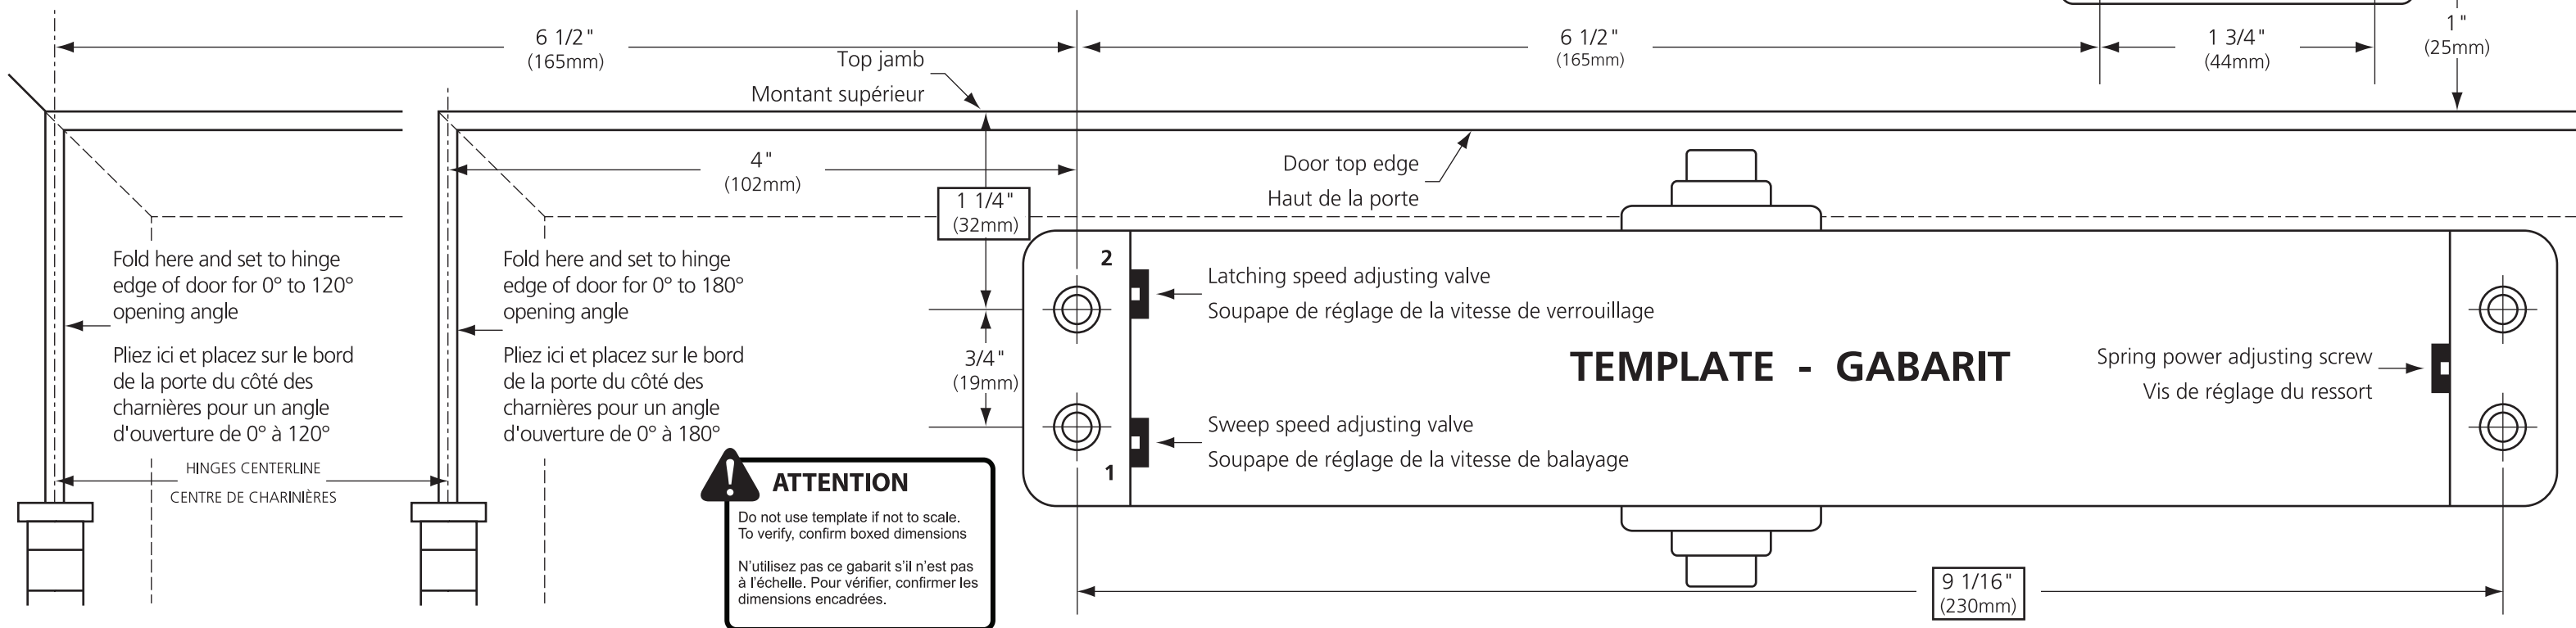

DOREX 1700 SERIES

DOOR CLOSER FERME-PORTE

STANDARD INSTALLATION (PULL SIDE)
RIGHT HAND DOOR (RH)

INSTALLATION STANDARD (CÔTÉ TIRÉ)
PORTE MAIN DROITE (MD)

DOREX 1700 SERIES

DOOR CLOSER FERME-PORTE

TOP JAMB INSTALLATION (PUSH SIDE)
RIGHT HAND REVERSED DOOR (RHR)

INSTALLATION CADRE SUPÉRIEUR (CÔTÉ POUSSÉ)
PORTE MAIN DROITE RENVERSÉE (MDR)

DOREX[®] 1700 SERIES DOOR CLOSER FERME-PORTE

STANDARD INSTALLATION (PULL SIDE)
LEFT HAND DOOR (LH)

INSTALLATION STANDARD (CÔTÉ TIRÉ)
PORTE MAIN GAUCHE (MG)

DOREX[®] 1700 SERIES DOOR CLOSER FERME-PORTE

TOP JAMB INSTALLATION (PUSH SIDE)
LEFT HAND REVERSED DOOR (LHR)

INSTALLATION CADRE SUPÉRIEUR (CÔTÉ POUSSÉ)
PORTE MAIN GAUCHE RENVERSÉE (MGR)