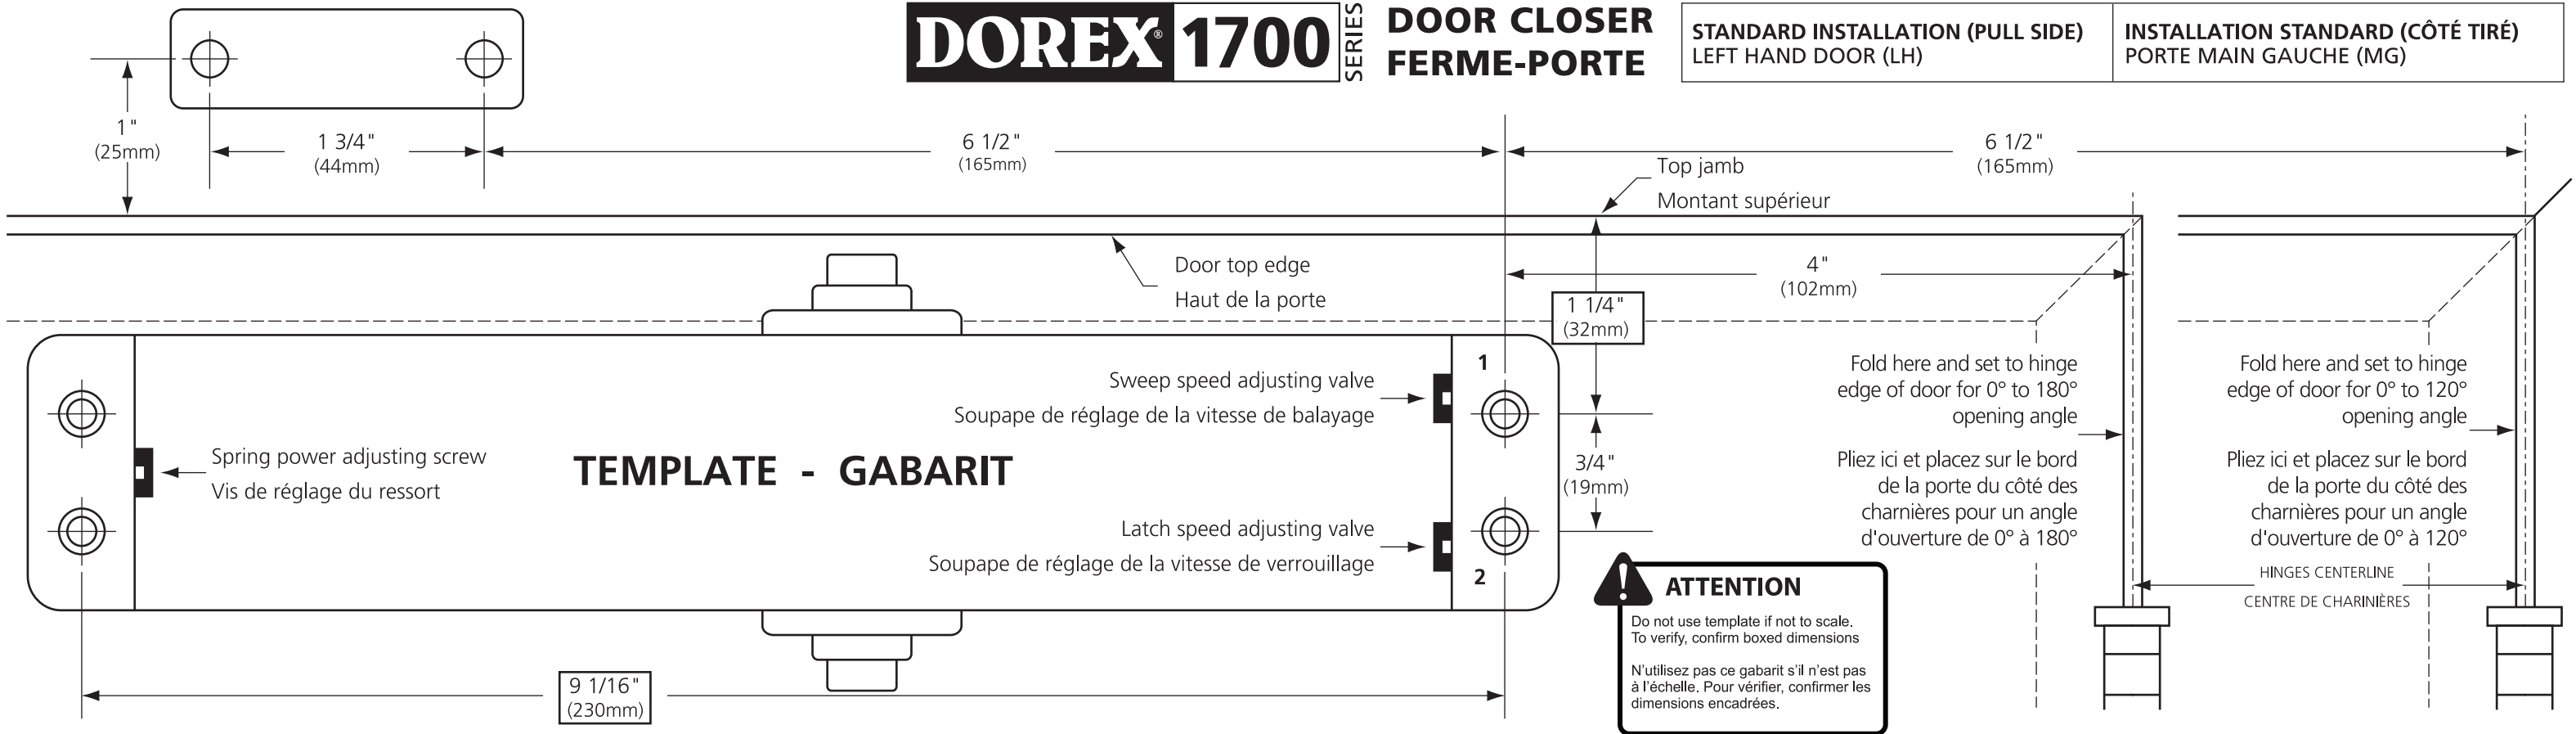

DOREX 1700 SERIES

DOOR CLOSER FERME-PORTE

STANDARD INSTALLATION (PULL SIDE)
RIGHT HAND DOOR (RH)

INSTALLATION STANDARD (CÔTÉ TIRÉ)
PORTE MAIN DROITE (MD)

DOREX 1700 SERIES

DOOR CLOSER FERME-PORTE

TOP JAMB INSTALLATION (PUSH SIDE)
RIGHT HAND REVERSED DOOR (RHR)

INSTALLATION CADRE SUPÉRIEUR (CÔTÉ POUSSÉ)
PORTE MAIN DROITE RENVERSÉE (MDR)

DOREX[®] 1700 SERIES DOOR CLOSER FERME-PORTE

STANDARD INSTALLATION (PULL SIDE)
LEFT HAND DOOR (LH)

INSTALLATION STANDARD (CÔTÉ TIRÉ)
PORTE MAIN GAUCHE (MG)

DOREX[®] 1700 SERIES DOOR CLOSER FERME-PORTE

TOP JAMB INSTALLATION (PUSH SIDE)
LEFT HAND REVERSED DOOR (LHR)

INSTALLATION CADRE SUPÉRIEUR (CÔTÉ POUSSÉ)
PORTE MAIN GAUCHE RENVERSÉE (MGR)